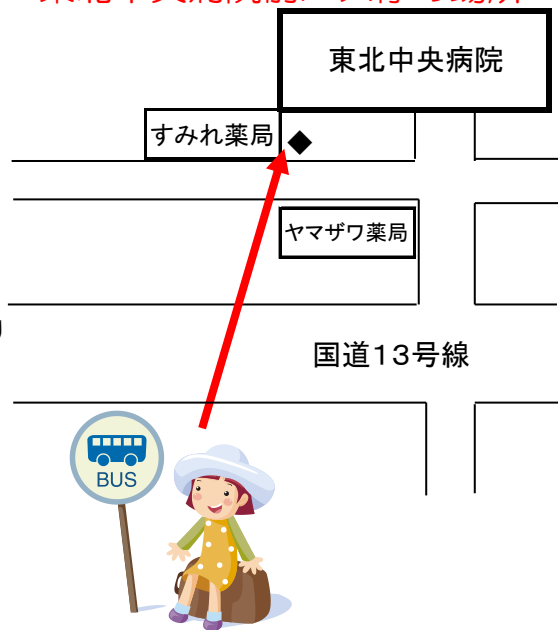

山交ビル前

**山形駅前**

幸町

若葉町

美畑町

南栄町(TUY通り)

**山形大学病院前(飯田西)**

所要時間

病院前より

約4分

病院前より

約13分

病院前より

約20分

病院前より

約30分

**東北中央病院前発車時刻**

6			
7	▲01	21	▲41
8	01	▲21	41
9	01	21	51
10	21	51	
11	21	51	
12	21	51	
13	21	51	
14	21	51	
15	21	51	
16	21	51	
17	21	51	
18	21	×51	
19	×21		
20			

▲土曜・日曜・祝日 は運休です  
 ▲8/13~8/16、12/29~1/3運休  
 ×日曜・祝日 は運休です  
 ×8/13~8/16、12/29~1/3運休

**東北中央病院前バス停の場所**

**終点 東海大山形高校前**